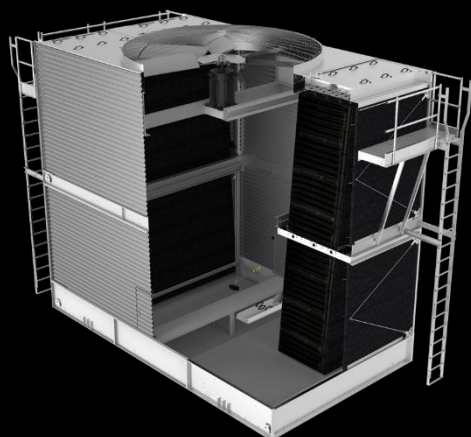

[BAC BASE]

データセンター・プラント向け冷却塔展示・研修施設

Series3000

HXV
HYBRID COOLER

NEXUS

国内唯一のBACハイブリッド型冷却塔展示施設です。
ご来場お待ちしております！

展示場所：新晃工業株式会社 神奈川工場
〒259-1302
神奈川県秦野市菩提160-1

— 展示製品の概要 —

Series 3000

Series 3000は、最高レベルの効率と最小レベルの運転コスト、保守や設置、レイアウトの柔軟性により確固たる信頼性を確保した開放式冷却塔です。

HXV HYBRID COOLER

HXVは、蒸発冷却と乾式冷却の両方の長所に加え、アディアバティックモードも有する、極限の節水と省エネを実現したエネルギー効率の高いハイブリッド・クーラーです。展示施設では模擬負荷設備を備え、自動制御運転がご覧頂けます。

NEXUS

NEXUSは、これまでに無かった多くの新技術を採用する事で、蒸発式の熱性能とハイブリッド式の節水性に加え、空冷式並みの保守管理性という3つの要素を同時に実現した、これからの時代を担うモジュール・ハイブリッド・クーラーです。

日本ビー・エー・シー株式会社
BAC JAPANCO., LTD.

本社
〒154-0014
東京都世田谷区新町2-27-4

大阪事務所
〒530-0047
大阪市北区西天満4-3-18
MF西天満ビル