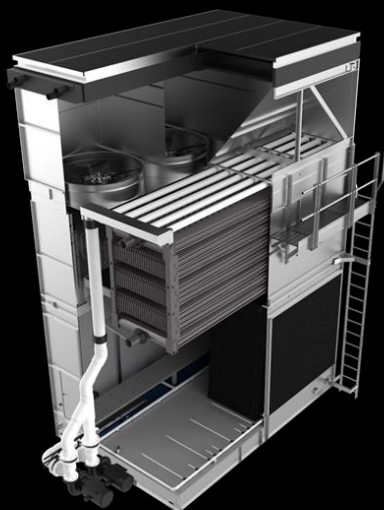

[BAC BASE]

データセンター・プラント向け冷却塔展示・研修施設

Series3000

HXV
HYBRID COOLER

NEXUS

国内唯一のBACハイブリッド型冷却塔展示施設です。
ご来場お待ちしております！

展示場所：新晃工業株式会社 神奈川工場
〒259-1302
神奈川県秦野市菩提160-1

— 展示製品の概要 —

Series 3000

Series 3000は、最高レベルの効率と最小レベルの運転コスト、保守や設置、レイアウトの柔軟性により確固たる信頼性を確保した開放式冷却塔です。

HXV HYBRID COOLER

HXVは、蒸発冷却と乾式冷却の両方の長所に加え、アディアバティックモードも有する、極限の節水と省エネを実現したエネルギー効率の高いハイブリッド・クーラーです。展示施設では模擬負荷設備を備え、自動制御運転がご覧頂けます。

NEXUS

NEXUSは、これまでに無かった多くの新技術を採用する事で、蒸発式の熱性能とハイブリッド式の節水性に加え、空冷式並みの保守管理性という3つの要素を同時に実現した、これからの時代を担うモジュール・ハイブリッド・クーラーです。

日本ビー・エー・シー株式会社
BAC JAPANCO., LTD.

本社
〒154-0014
東京都世田谷区新町2-27-4

大阪事務所
〒530-0047
大阪市北区西天満4-3-18
MF西天満ビル