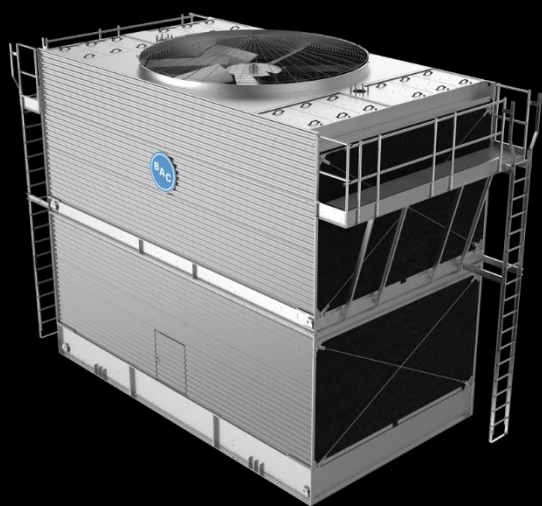

[BAC BASE]

データセンター・プラント向け冷却塔展示・研修施設

Series3000

HXV
HYBRID COOLER

NEXUS

国内唯一のBACハイブリッド型冷却塔展示施設です。
ご来場お待ちしております！

展示場所：新晃工業株式会社 神奈川工場
〒259-1302
神奈川県秦野市菩提160-1

— 展示製品の概要 —

Series 3000

Series 3000は、最高レベルの効率と最小レベルの運転コスト、保守や設置、レイアウトの柔軟性により確固たる信頼性を確保した開放式冷却塔です。

HXV HYBRID COOLER

HXVは、蒸発冷却と乾式冷却の両方の長所に加え、アディアバティックモードも有する、極限の節水と省エネを実現したエネルギー効率の高いハイブリッド・クーラーです。展示施設では模擬負荷設備を備え、自動制御運転がご覧頂けます。

NEXUS

NEXUSは、これまでに無かった多くの新技術を採用する事で、蒸発式の熱性能とハイブリッド式の節水性に加え、空冷式並みの保守管理性という3つの要素を同時に実現した、これからの時代を担うモジュール・ハイブリッド・クーラーです。

日本ビー・エー・シー株式会社
BAC JAPANCO., LTD.

本社
〒154-0014
東京都世田谷区新町2-27-4

大阪事務所
〒530-0047
大阪市北区西天満4-3-18
MF西天満ビル